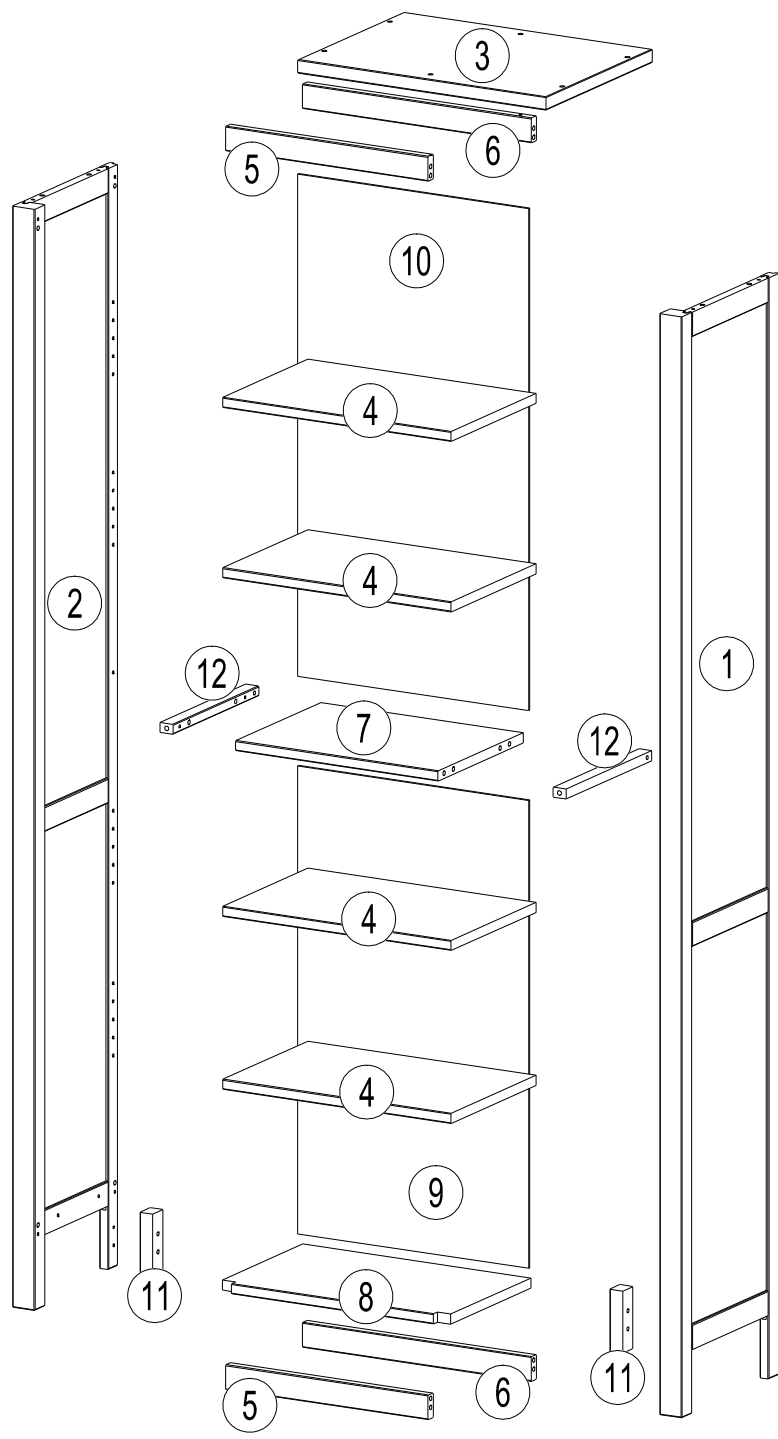

Стеллаж 490 LESET МИРА

- | | |
|---------------------------------------|-----------------------------------|
| D Montageanleitung | GB Assembly instructions |
| FR Notice de montage | IT Istruzioni di montaggio |
| NL Handleiding voor de montage | PL Instrukcja montażu |
| CZ Montážní návod | SK Návod na montáž |
| HU Szerelési útmutató | RO Instrucțiuni de montaj |
| TR Montaj talimatı | RU Инструкция по монтажу |

EAC

A  030094 x12	B  030110 x12	C  230010 8x32 x18	D  190002 x20	E  030032 7x40 x12	F  110022 SW 4 x1
G  220028 1,2x20 x2	H  180080 x2	J  90001 8x50 x2	K  250012 3.5x15 x2	L  250069 5x50 x2	M  070017 30x30 x4

No	Size/MaB (mm)	Qty	✓	No	Size/MaB (mm)	Qty	✓
1	1948x334x44	1		8	451x289x18	1	
2	1948x334x44	1		9	941x470x3	1	
3	491x364x24	1		10	896x470x3	1	
4	451x292x18	4		11	106x36x26	2	
5	400x44x18	2		12	293x26x18	2	
6	452x44x18	2					
7	400x292x18	1					

- 2**
- B** 030110 x12
- M** 070017 30x30 x4

- 3**
- E** 030032 7x40 x6
- F** 110022 x1

- 4**
- G** 220028 1,2x20 x2