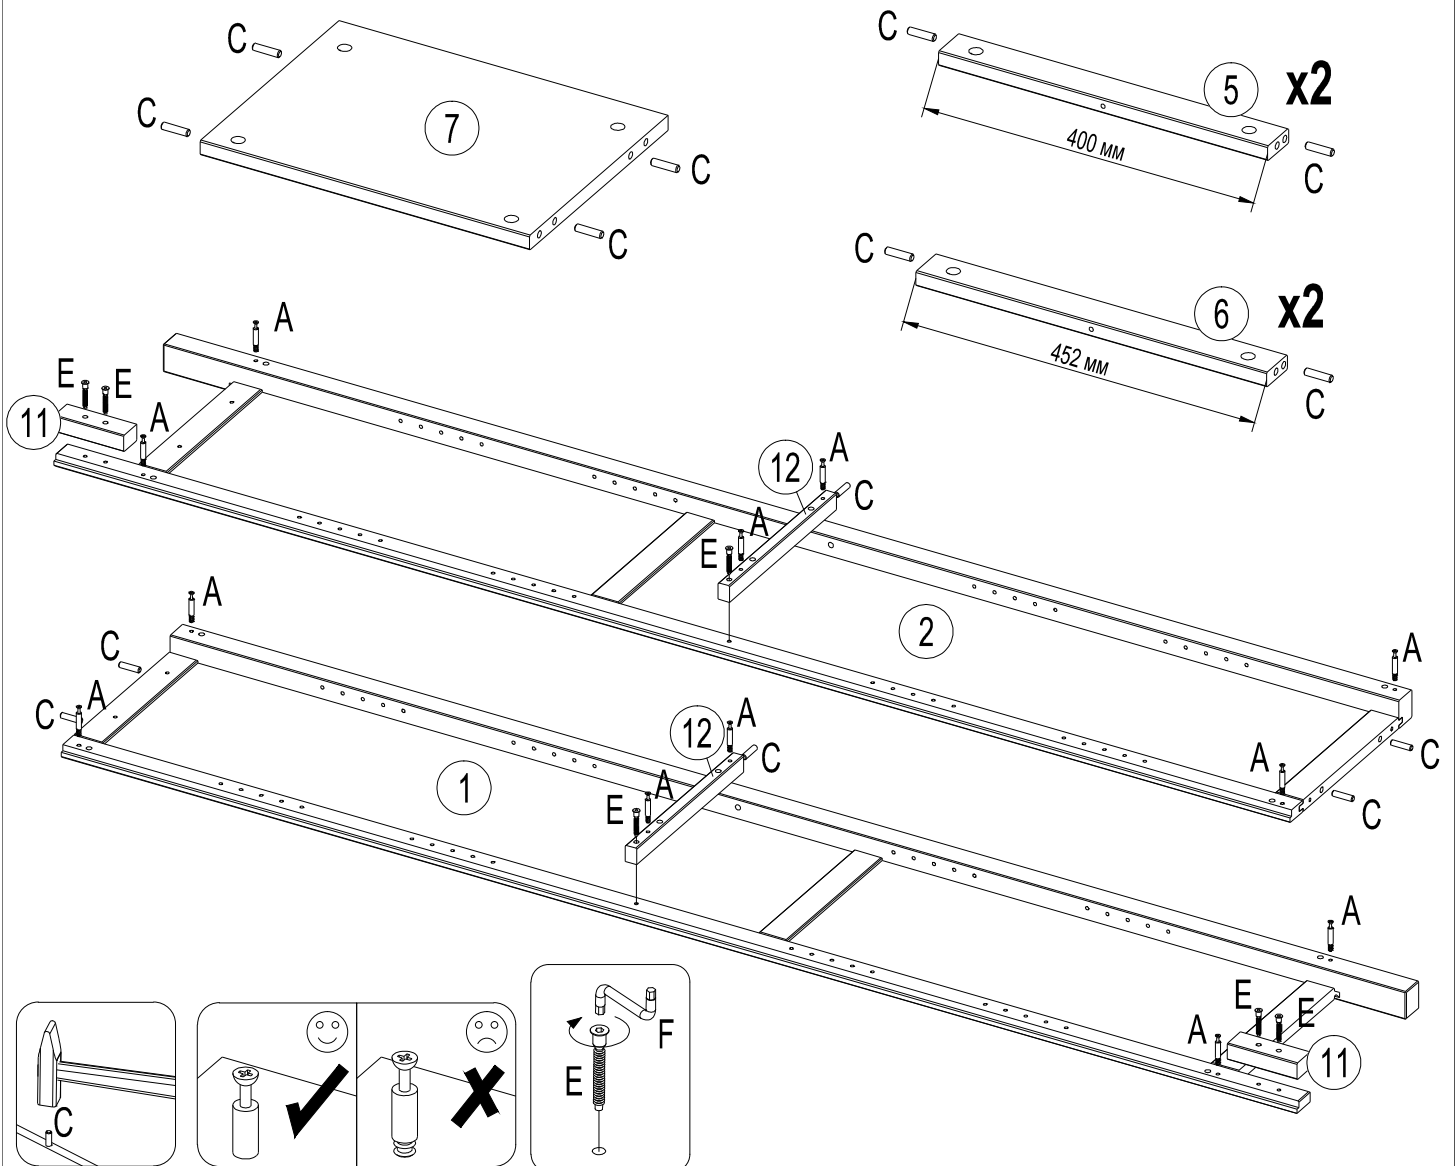

Стеллаж 490 LESET МИРА

- | | |
|---------------------------------------|-----------------------------------|
| D Montageanleitung | GB Assembly instructions |
| FR Notice de montage | IT Istruzioni di montaggio |
| NL Handleiding voor de montage | PL Instrukcja montażu |
| CZ Montážní návod | SK Návod na montáž |
| HU Szerelési útmutató | RO Instrucțiuni de montaj |
| TR Montaj talimatı | RU Инструкция по монтажу |

EAC

A  030094 x12	B  030110 x12	C  230010 8x32 x18	D  190002 x20	E  030032 7x40 x12	F  110022 SW 4 x1
G  220028 1,2x20 x2	H  180080 x2	J  90001 8x50 x2	K  250012 3.5x15 x2	L  250069 5x50 x2	M  070017 30x30 x4

No	Size/MaB (mm)	Qty	✓	No	Size/MaB (mm)	Qty	✓
1	1948x334x44	1		8	451x289x18	1	
2	1948x334x44	1		9	941x470x3	1	
3	491x364x24	1		10	896x470x3	1	
4	451x292x18	4		11	106x36x26	2	
5	400x44x18	2		12	293x26x18	2	
6	452x44x18	2					
7	400x292x18	1					

- 2**
- B** 030110 x12
- M** 070017 30x30 x4

- 3**
- E** 030032 7x40 x6
- F** 110022 x1

- 4**
- G** 220028 1,2x20 x2