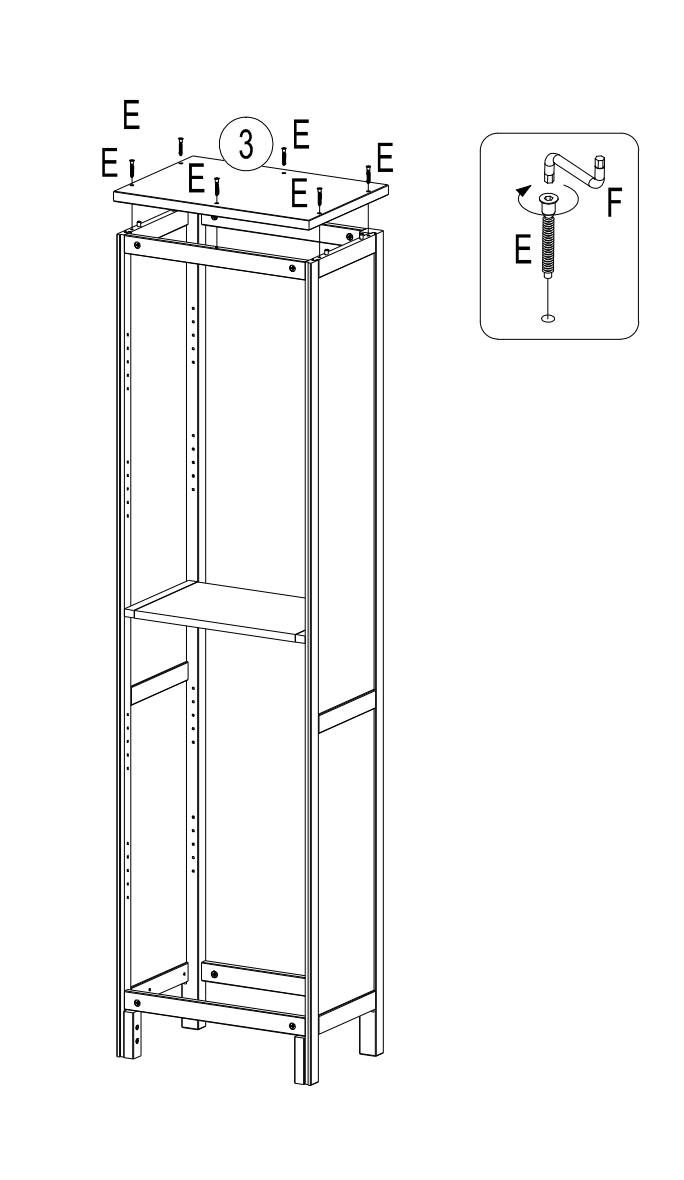

Стеллаж 490 LESET МИРА

- | | |
|---------------------------------------|-----------------------------------|
| D Montageanleitung | GB Assembly instructions |
| FR Notice de montage | IT Istruzioni di montaggio |
| NL Handleiding voor de montage | PL Instrukcja montażu |
| CZ Montážní návod | SK Návod na montáž |
| HU Szerelési útmutató | RO Instrucțiuni de montaj |
| TR Montaj talimatı | RU Инструкция по монтажу |

EAC

A  030094 x12	B  030110 x12	C  230010 8x32 x18	D  190002 x20	E  030032 7x40 x12	F  110022 SW 4 x1
G  220028 1,2x20 x2	H  180080 x2	J  90001 8x50 x2	K  250012 3.5x15 x2	L  250069 5x50 x2	M  070017 30x30 x4

No	Size/MaB (mm)	Qty	✓	No	Size/MaB (mm)	Qty	✓
1	1948x334x44	1		8	451x289x18	1	
2	1948x334x44	1		9	941x470x3	1	
3	491x364x24	1		10	896x470x3	1	
4	451x292x18	4		11	106x36x26	2	
5	400x44x18	2		12	293x26x18	2	
6	452x44x18	2					
7	400x292x18	1					

- 2**
- B** 030110 x12
- M** 070017 30x30 x4

- 3**
- E** 030032 7x40 x6
- F** 110022 x1

- 4**
- G** 220028 1,2x20 x2